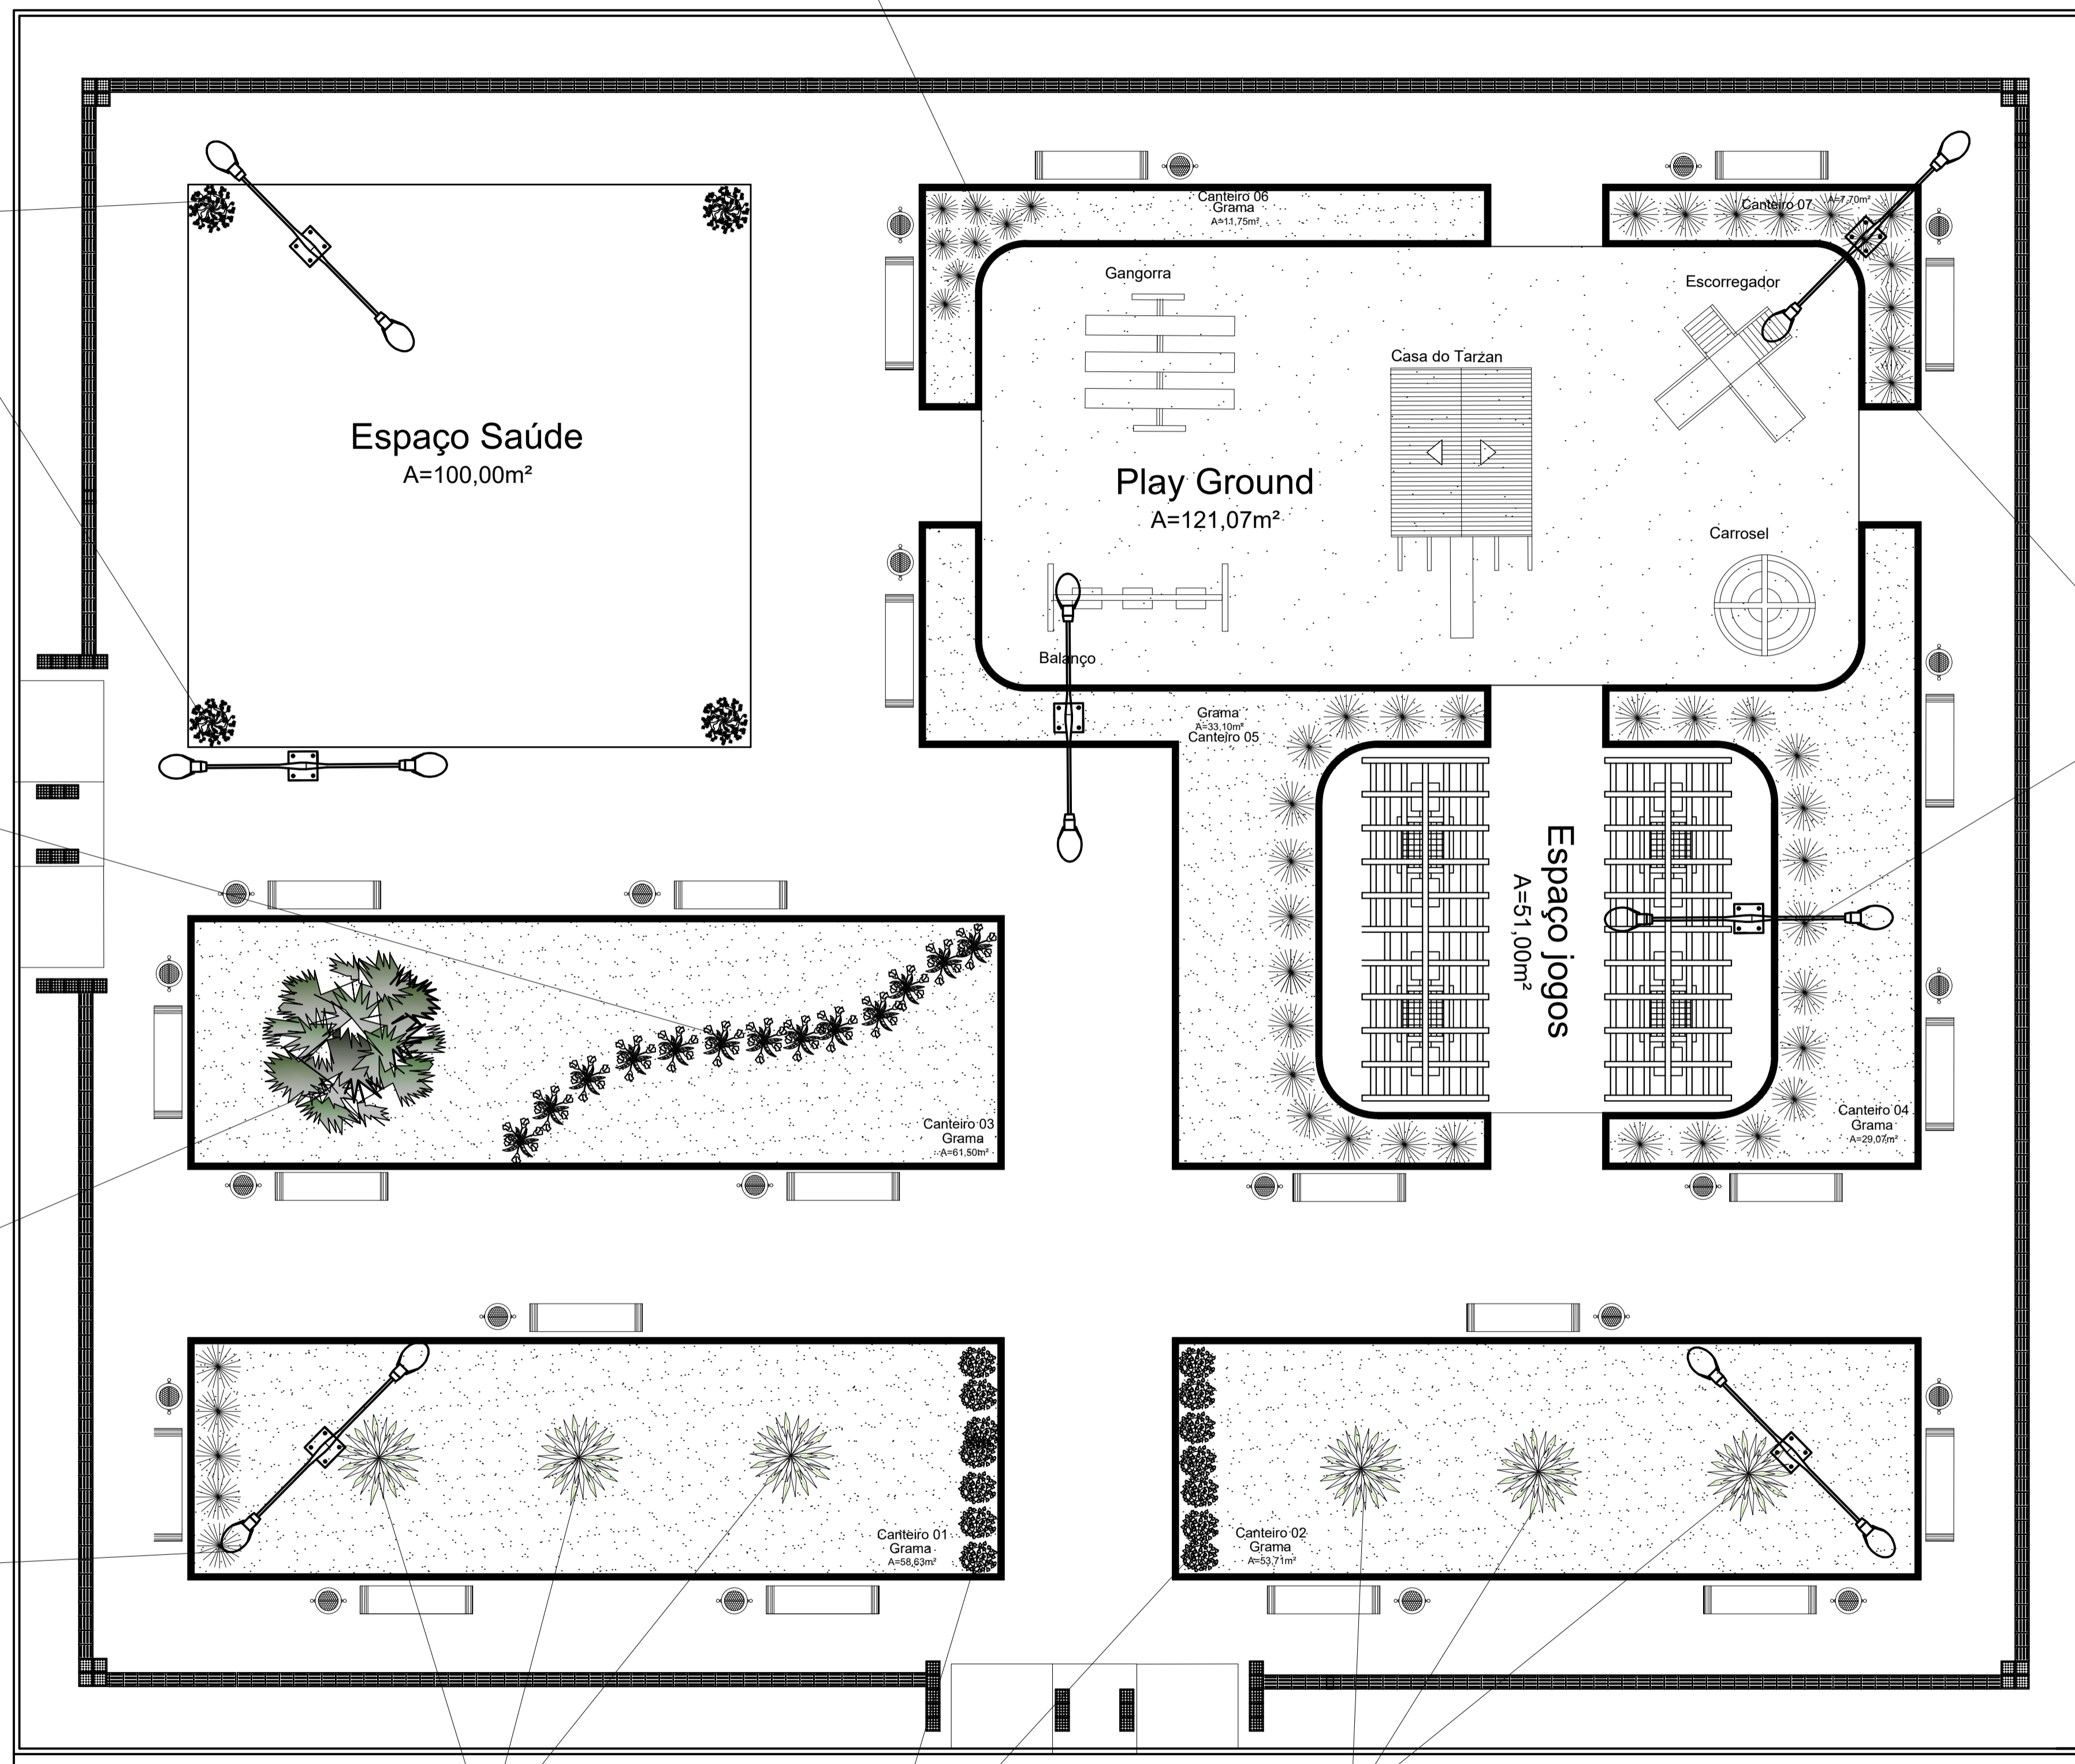

Bromelia portulaca

N

Vaso c/ Mini Lantana Amarela

ESTRELTIZIA (Etreltizia reginae)

BISMARCKIA NOBILIS

Mini Lantana Laranja

Palmeira cica

Danella tasmanica

Palmeira Veitchia

Mini Lantana amarela

LEGENDA PAISAGISMO

PLANTA	SIMBOLO	NOME CIÉNTIFICO / POPULAR	QUANTIDADE
		Mini Lantana amarela	50 UNID
		Palmeira Veitchia	03 UNID
		Palmeira cica	03 UNID
		Danella tasmanica	20 UNID
		Mini Lantana Laranja	20 UNID
		BISMARCKIA NOBILIS	01 UNID
		ESTRELTIZIA (Etreltizia reginae)	20 UNID
		Vaso c/ Mini Lantana Amarela	04 UNID
		Bromelia portulaca	20 UNID

Planta baixa paisagismo
 Área: 1.147,00m²
 Esc. 1:75

PREFEITURA MUNICIPAL DE IPIXUNA DO PARÁ

ASSUNTO: PRAÇA NO DISTRITO DE CANAÃ

PRACHA: PLANTA DE PAISAGISMO

GESTÃO MUNICIPAL: ARTEMES OLIVEIRA

RESPONSÁVEL TÉCNICO: ANMERSON DA CRUZ PEIXOTO, ENGENHEIRO CIVIL, CREA RNP 150630033-2